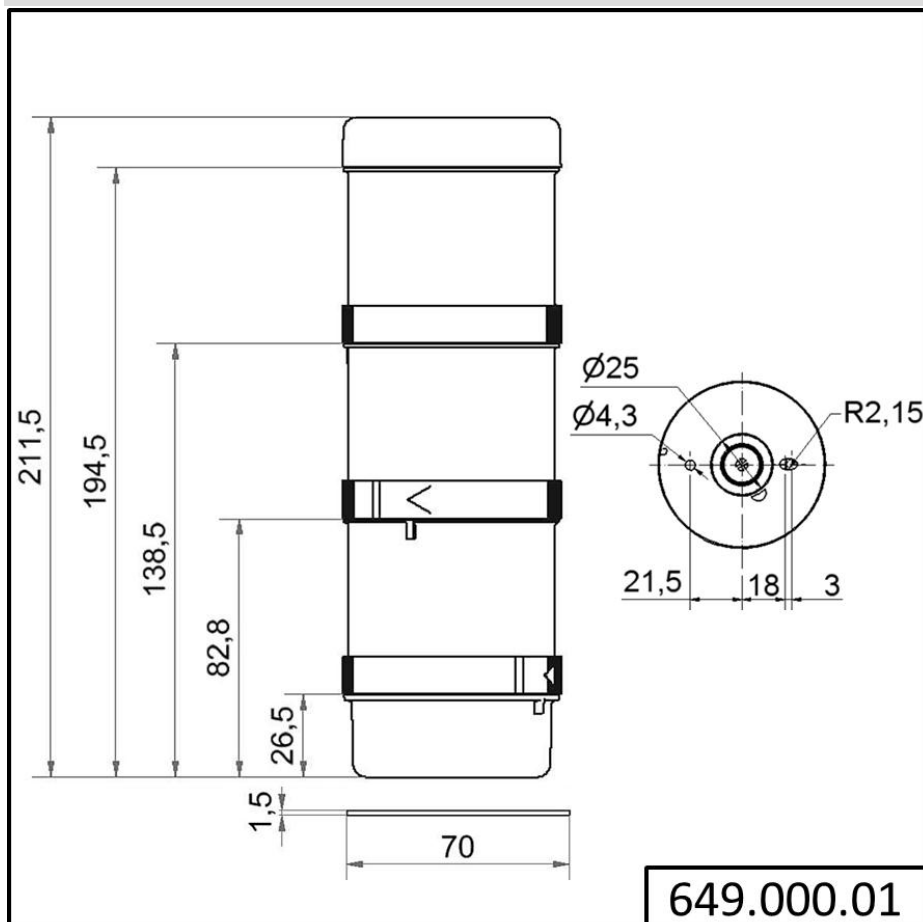

Colonnes lumineuses modulaires / KombiSIGN 72

KS72 Classic BWM 24VAC/DC GN/YE/RD

Durée de vie optique

max. 70 000 h

DESSIN

Pour plus d'informations sur l'installation et le montage, reportez-vous au guide d'utilisation approprié sur www.werma.com. Cette copie imprimée est pour information seulement et est sujette à modification.