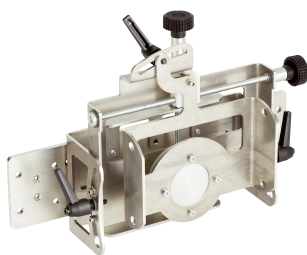

Kit de fixation

SICK
Sensor Intelligence.

Informations de commande

Type	Référence
Kit de fixation	2020925

Autres modèles d'appareil et accessoires → www.sick.com/

Caractéristiques techniques détaillées

Caractéristiques techniques

Groupe d'accessoires	Équerres et plaques de fixation
Famille d'accessoires	Équerre de fixation
Dimensions (l x H x L)	32,8 cm x 31,5 cm
Description	Kit de fixation à deux axes, réglage sur axe X et axe Y, réglage fin (unité de base), prévu pour le montage statique, protéger contre les intempéries
Poids	3,78 kg