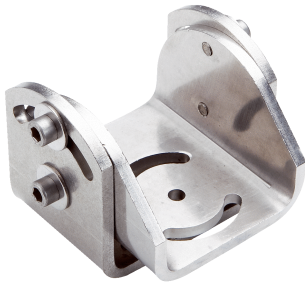

Équerre de fixation

Informations de commande

Type	Référence
Équerre de fixation	2046025

Autres modèles d'appareil et accessoires → www.sick.com/

Caractéristiques techniques détaillées

Caractéristiques techniques

Groupe d'accessoires	Équerres et plaques de fixation
Famille d'accessoires	Équerre de fixation
Description	Équerre de fixation pour capot de protection contre les intempéries

Classifications

ECl@ss 5.0	27279202
ECl@ss 5.1.4	27279202
ECl@ss 6.0	27279202
ECl@ss 6.2	27279202
ECl@ss 7.0	27279202
ECl@ss 8.0	27279202
ECl@ss 8.1	27279202
ECl@ss 9.0	27273701
ETIM 5.0	EC002615
ETIM 6.0	EC002615
UNSPSC 16.0901	32131023