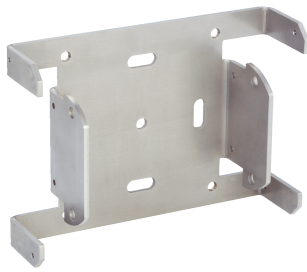

## Équerre de fixation

**SICK**  
Sensor Intelligence.

## Informations de commande

Type	Référence
Équerre de fixation	2059271

Autres modèles d'appareil et accessoires → [www.sick.com/](http://www.sick.com/)

### Caractéristiques techniques

<b>Groupe d'accessoires</b>	Équerres et plaques de fixation
<b>Famille d'accessoires</b>	Équerre de fixation
<b>Matériau</b>	Acier inoxydable V2A (1.4301)
<b>Description</b>	Équerre de fixation pour LMS5xx (pour mise à niveau si la 2018303 est déjà utilisée)