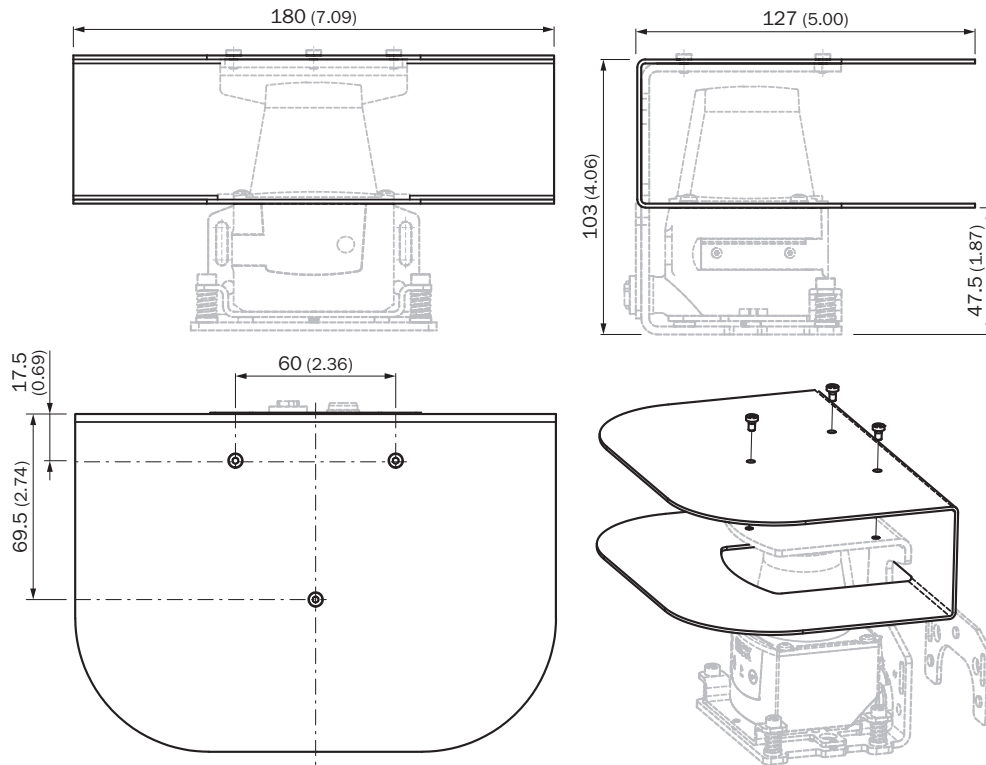

Visière contre les intempéries