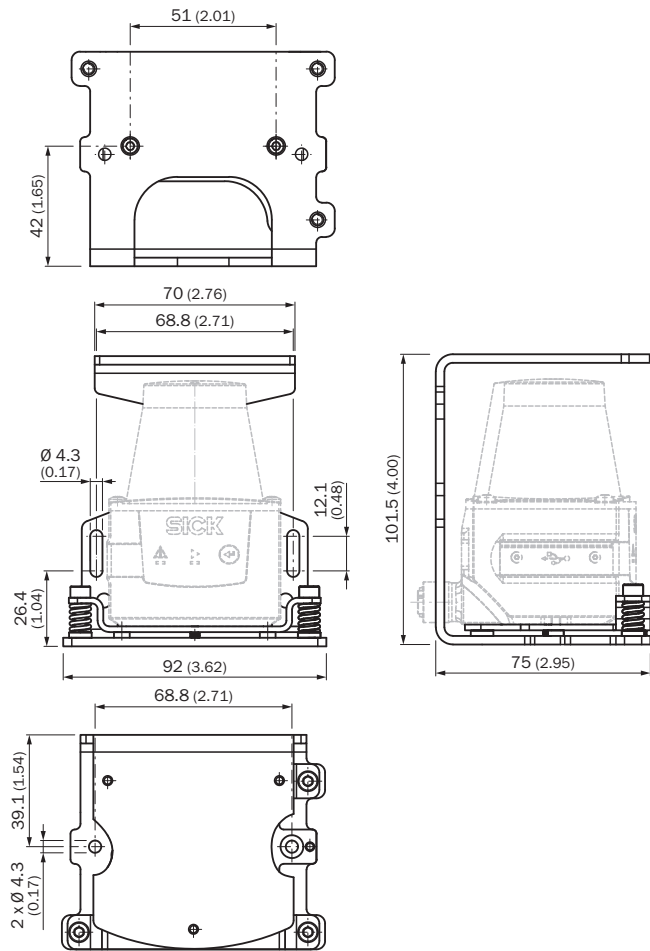

Plan coté (Dimensions en mm (inch))

Kit de fixation pour TiM55x