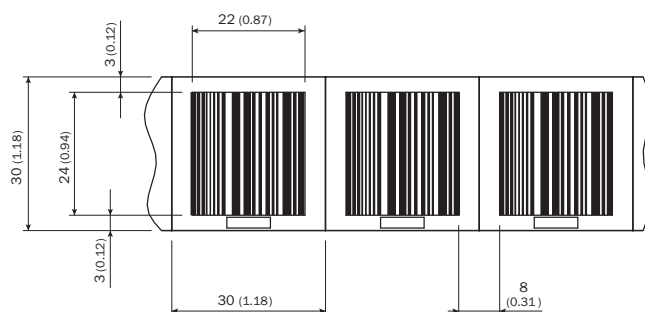

Bande de code barres

SICK
Sensor Intelligence.

Informations de commande

Type	Référence
Bande de code barres	5324252

Autres modèles d'appareil et accessoires → www.sick.com/

Caractéristiques techniques détaillées

Caractéristiques techniques

Groupe d'accessoires	Codes
Famille d'accessoires	Codes de positionnement
Description	30 mm, hauteur : 30 mm, plage de mesure : 0 m ... 5 m

Classifications

ECl@ss 5.0	24280801
ECl@ss 5.1.4	24280801
ECl@ss 6.0	24280801
ECl@ss 6.2	24280801
ECl@ss 7.0	24280801
ECl@ss 8.0	24280801
ECl@ss 8.1	24280801
ECl@ss 9.0	24280801
ETIM 5.0	EC000608
ETIM 6.0	EC000608
UNSPSC 16.0901	41122702

Plan coté (Dimensions en mm (inch))

SICK EN BREF

SICK est l'un des principaux fabricants de capteurs et de solutions de détection intelligents pour les applications industrielles. Notre gamme unique de produits et de services vous fournit tous les outils dont vous avez besoin pour la gestion sûre et efficace de vos processus, la protection des personnes contre les accidents et la prévention des dommages environnementaux.