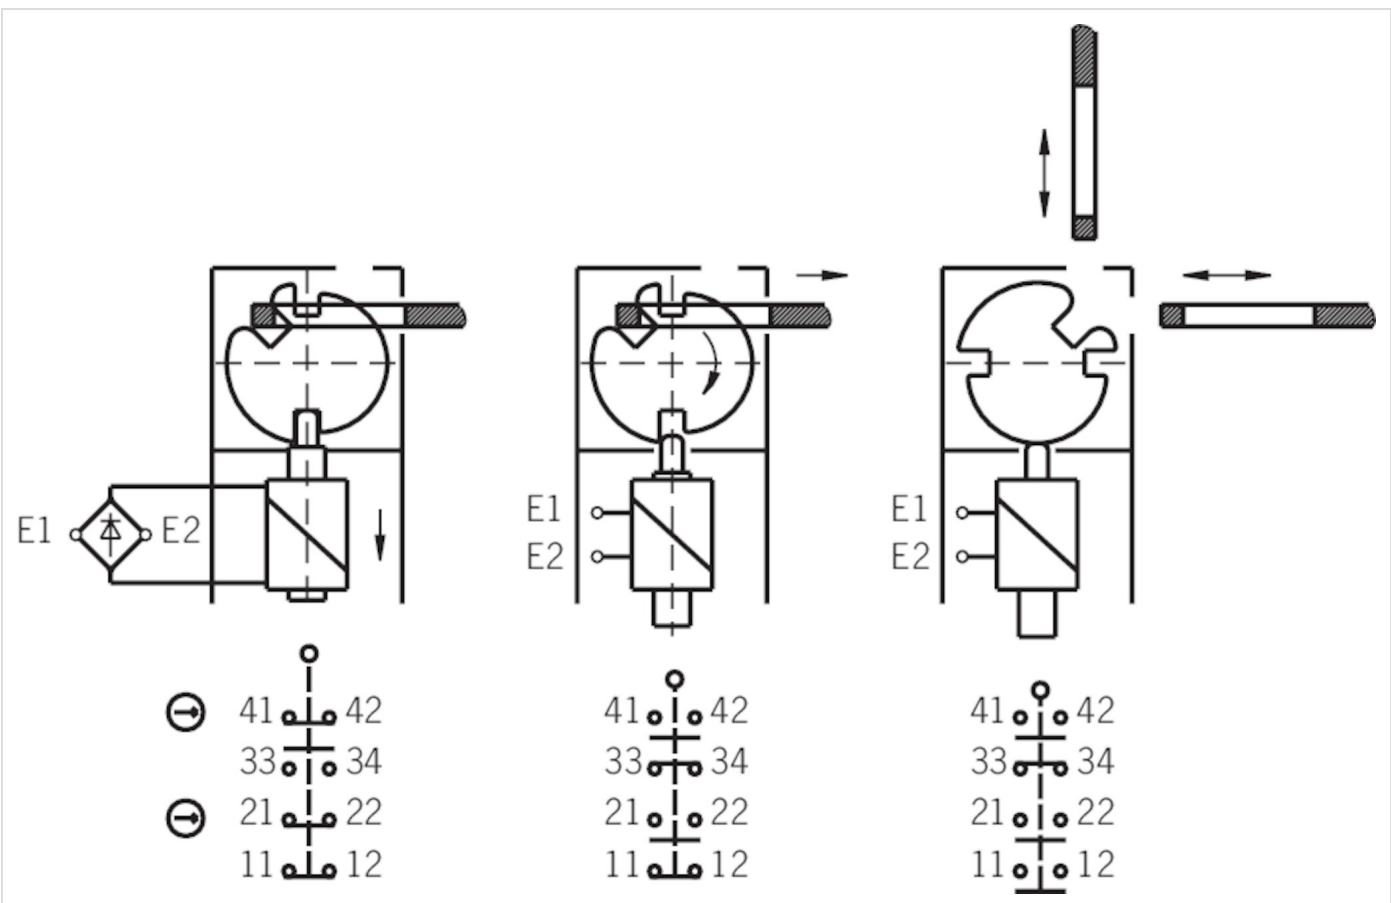

Caractéristiques techniques

Homologations

Valeurs mécaniques et environnement