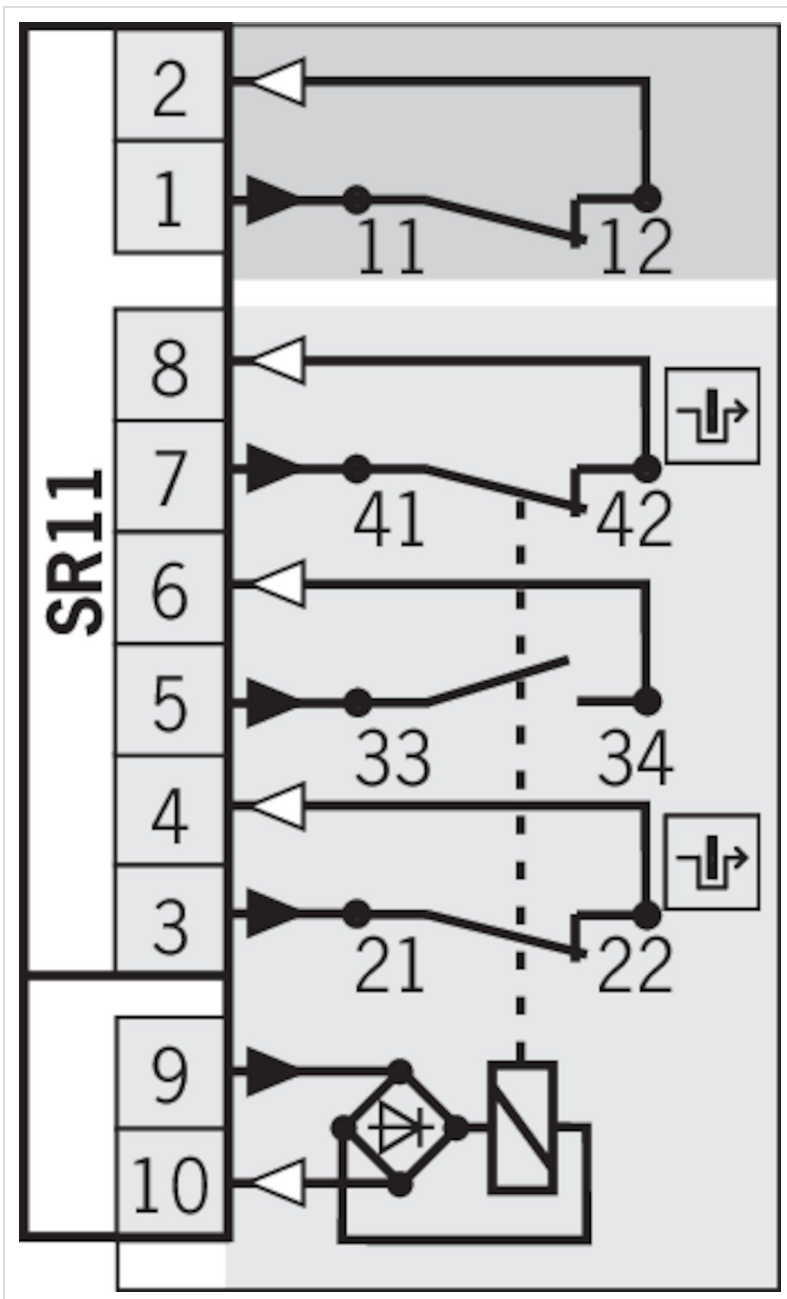

□ Contrôle électroaimant

■ Contrôle de porte

Fonctions de commutation