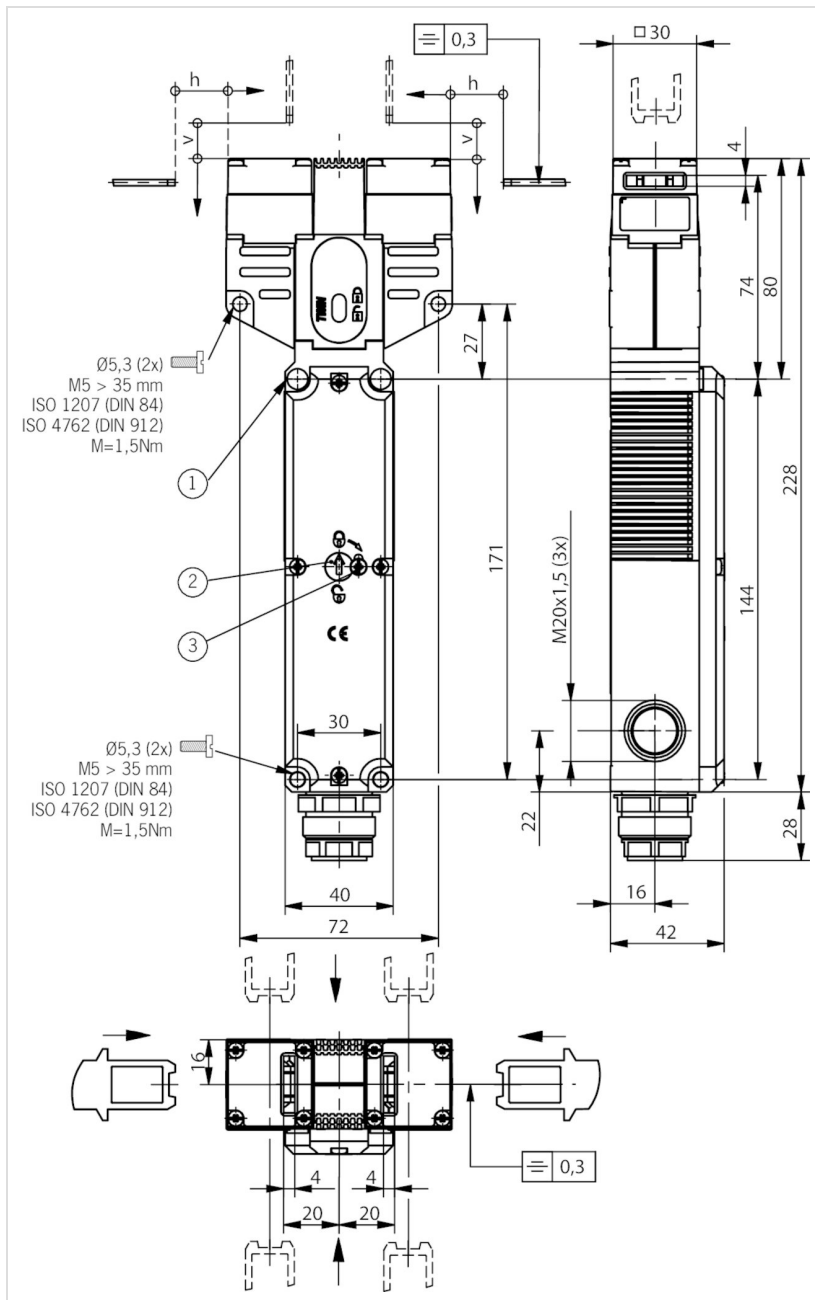

Déverrouillage auxiliaire

Permet de débloquer l'interverrouillage à l'aide d'un outil. Le déverrouillage auxiliaire est scellé au moyen de vernis pour empêcher toute tentative de manipulation.

Dimensions

1. 1 Ne pas visser ici (2x)
2. 2 Déverrouillage auxiliaire
3. 3 Vis de protection

2131