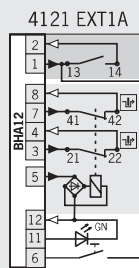

### Dimensions

Merci de commander la languette séparément (voir pages 92-95)

Connecteur, voir page 107

### Connecteur M23 (RC18)

18 broches + PE

Merci de commander la languette séparément (voir pages 92-95)

Connecteur, voir page 105/106

### Repérage des bornes Languette insérée et verrouillée

- Contrôle électroaimant
- Contrôle de porte

Fonctions de commutation, voir page 136

- Contrôle électroaimant
- Contrôle de porte

Fonctions de commutation, voir page 132

### Tableau de commande

Série	Raccordement	Inter-verrouillage	Élément de commutation	Version	Tension de service de l'électroaimant	
					AC/DC	24 V
TP	BHA12 Connecteur	3 Mécanique	4121 2 0 ⊕ + 1 0 / 1 F	Pos. 1 Voyant vert Pos. 2 Bouton noir	105388	TP3-4121A024BHA12EXT1A
	M23 (RC18) Connecteur	3 Mécanique	4141 2 0 ⊕ + 2 0 ⊖	Pos. 1 Voyant vert Pos. 2 Bouton noir	103339	TP3-4141A024RC18EXT1