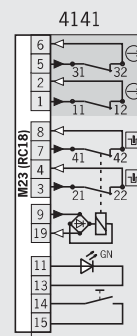

### Dimensions

Merci de commander la languette séparément (voir pages 92-95)

Connecteur, voir page 107

### Connecteur M23 (RC18)

18 broches + PE

Merci de commander la languette séparément (voir pages 92-95)

Connecteur, voir page 105/106

### Repérage des bornes Languette insérée et verrouillée

- Contrôle électroaimant
- Contrôle de porte

Fonctions de commutation, voir page 136

- Contrôle électroaimant
- Contrôle de porte

Fonctions de commutation, voir page 132

### Tableau de commande

Série	Raccordement	Inter-verrouillage	Élément de commutation	Version	Tension de service de l'électroaimant	
					AC/DC	24 V
TP	BHA12 Connecteur	3 Mécanique	4121 2 0 ⊕ + 1 0 / 1 F	Pos. 1 Voyant vert Pos. 2 Bouton noir	105388	TP3-4121A024BHA12EXT1A
	M23 (RC18) Connecteur	3 Mécanique	4141 2 0 ⊕ + 2 0 ⊖	Pos. 1 Voyant vert Pos. 2 Bouton noir	103339	TP3-4141A024RC18EXT1