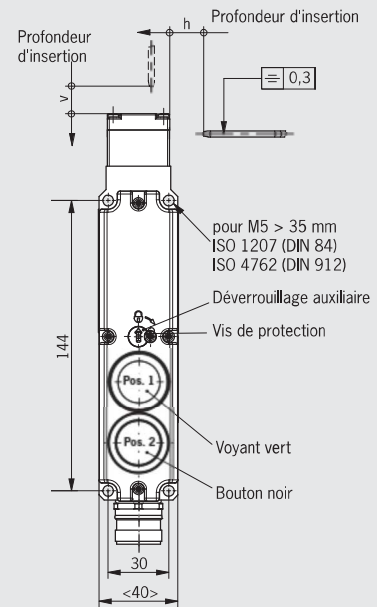

### Connecteur BHA12

12 broches

### Dimensions

Merci de commander la languette séparément (voir pages 92-95)

Connecteur, voir page 107

### Connecteur M23 (RC18)

18 broches + PE

Merci de commander la languette séparément (voir pages 92-95)

Connecteur, voir page 105/106

### Tableau de commande

Série	Raccordement	Inter-verrouillage	Élément de commutation	Version	Tension de service de l'électroaimant	
					AC/DC	24 V
TP	BHA12 Connecteur	3 Mécanique	4121 2 0 ⊕ + 1 0 / 1 F	Pos. 1 Voyant vert Pos. 2 Bouton noir	105388	TP3-4121A024BHA12EXT1A
	M23 (RC18) Connecteur	3 Mécanique	4141 2 0 ⊕ + 2 0 ⊖	Pos. 1 Voyant vert Pos. 2 Bouton noir	103339	TP3-4141A024RC18EXT1