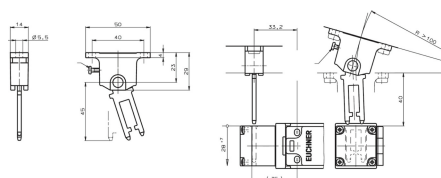

RADIUSBETAETIGER-P-LRN (N° DE COMMANDE 074573)

- ▶ Languette en acier inoxydable
- ▶ Deux vis de sécurité en acier inoxydable par languette
- ▶ Pour portes sur charnières à droite et à gauche

DESCRIPTION

Languette articulée

Les rayons de portes inférieurs à 1000 mm nécessitent la pose d'une languette articulée pour mouvement circulaire. Le mouvement ressort de la languette permet d'éviter l'endommagement de la tête d'actionneur. La languette doit être choisie en fonction du déplacement du protecteur (vers la gauche, la droite, le haut ou le bas).

Dimensions

CARACTÉRISTIQUES TECHNIQUES

Valeurs mécaniques et environnement

Matériau

Actionneur	Acier, inoxydable
vis	Acier, inoxydable
Rayon de porte	min.100 mm
Surcourse	max.7 mm

Divers

Possibilité d'utilisation d'un module d'insertion	oui
---	-----