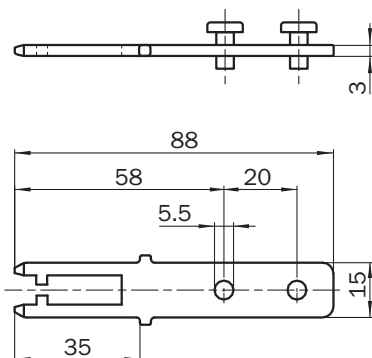

iE10-S4

**SICK**  
Sensor Intelligence.

Informations de commande

Type	Référence
iE10-S4	5308383

Autres modèles d'appareil et accessoires → [www.sick.com/](http://www.sick.com/)

Caractéristiques techniques détaillées

Caractéristiques techniques

<b>Groupe d'accessoires</b>	Actionneur
<b>Description</b>	Avec surcourse
<b>Contenu de la livraison</b>	Avec deux vis de sécurité
<b>Forme</b>	Droit
<b>Possibilité d'actionnement</b>	Rigide
<b>Rayon min. de la porte</b>	≥ 1.000 mm

Plan coté (Dimensions en mm (inch))