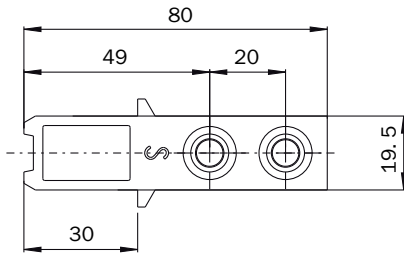

Plan coté (Dimensions en mm (inch))