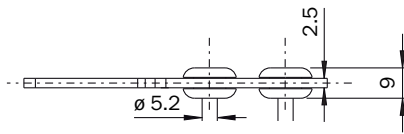

Plan coté (Dimensions en mm (inch))