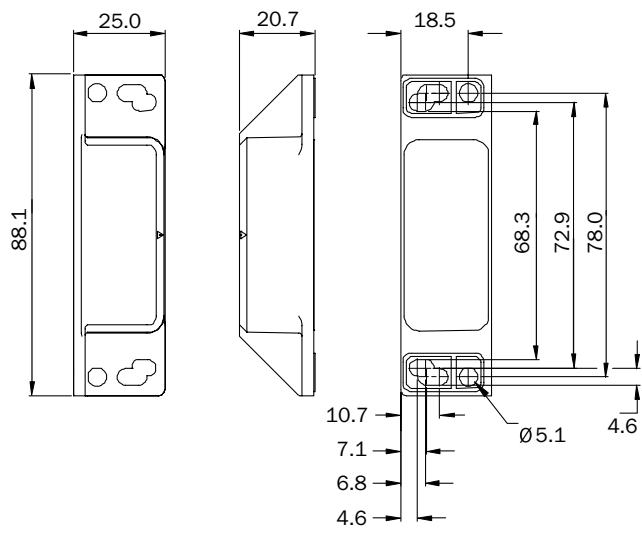

TR4-RDU00B

SICK
Sensor Intelligence.

Informations de commande

Type	Référence
TR4-RDU00B	5339370

Autres modèles d'appareil et accessoires → www.sick.com/

Caractéristiques techniques détaillées

Caractéristiques techniques

Groupe d'accessoires	Actionneur
Description	Actionneur de rechange pour TR4-SDUxxxB
Forme	Rectangulaire

Classifications

eCl@ss 5.0	27270691
eCl@ss 5.1.4	27270605
eCl@ss 6.0	27270605
eCl@ss 6.2	27270605
eCl@ss 7.0	27270605
eCl@ss 8.0	27270605
eCl@ss 8.1	27270605
eCl@ss 9.0	27270605
eCl@ss 10.0	27270605
eCl@ss 11.0	27270605
eCl@ss 12.0	27270612
ETIM 5.0	EC001487
ETIM 6.0	EC001487
ETIM 7.0	EC001487
ETIM 8.0	EC001487

Plan coté (Dimensions en mm (inch))

SICK EN BREF

SICK est l'un des principaux fabricants de capteurs et de solutions de détection intelligents pour les applications industrielles. Notre gamme unique de produits et de services vous fournit tous les outils dont vous avez besoin pour la gestion sûre et efficace de vos processus, la protection des personnes contre les accidents et la prévention des dommages environnementaux.