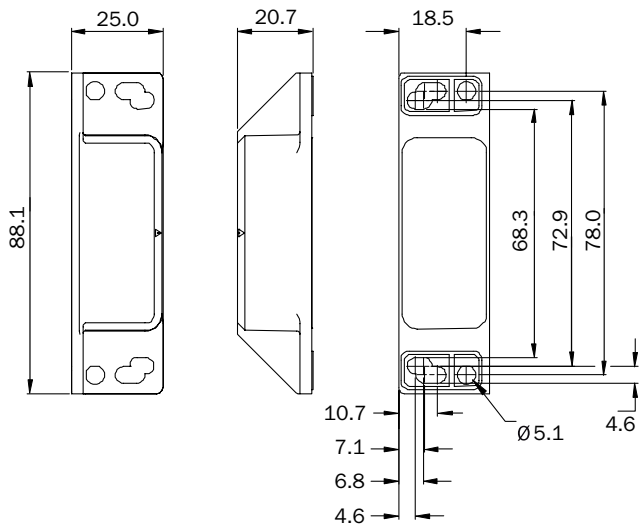

TR4-RFU000

SICK
Sensor Intelligence.

Informations de commande

Type	Référence
TR4-RFU000	5325634

Autres modèles d'appareil et accessoires → www.sick.com/

Caractéristiques techniques détaillées

Caractéristiques techniques

Groupe d'accessoires	Actionneur
Description	Actionneur de rechange pour TR4-SEUxxx et TR4-SFUxxx
Forme	Rectangulaire

Classifications

ECl@ss 5.0	27270691
ECl@ss 5.1.4	27270605
ECl@ss 6.0	27270605
ECl@ss 6.2	27270605
ECl@ss 7.0	27270605
ECl@ss 8.0	27270605
ECl@ss 8.1	27270605
ECl@ss 9.0	27270605
ETIM 5.0	EC001487
ETIM 6.0	EC001487
UNSPSC 16.0901	31251516

Plan coté (Dimensions en mm (inch))

SICK EN BREF

SICK est l'un des principaux fabricants de capteurs et de solutions de détection intelligents pour les applications industrielles. Notre gamme unique de produits et de services vous fournit tous les outils dont vous avez besoin pour la gestion sûre et efficace de vos processus, la protection des personnes contre les accidents et la prévention des dommages environnementaux.