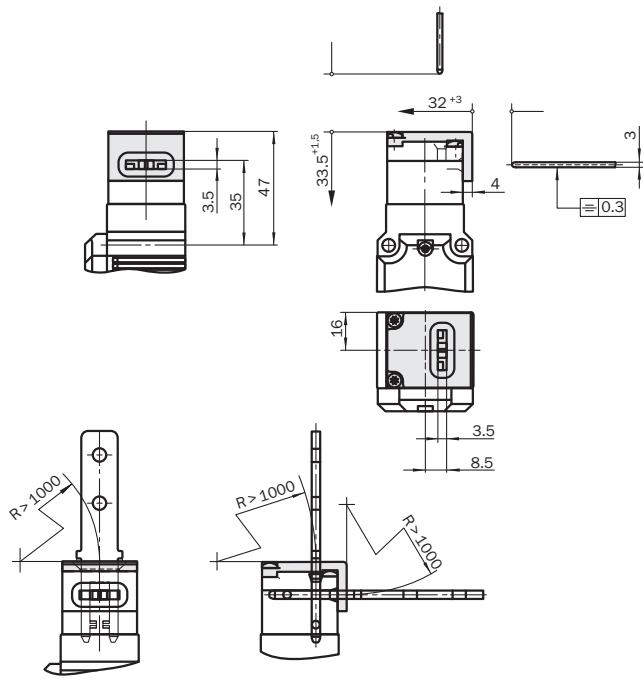

Plan coté (Dimensions en mm (inch))