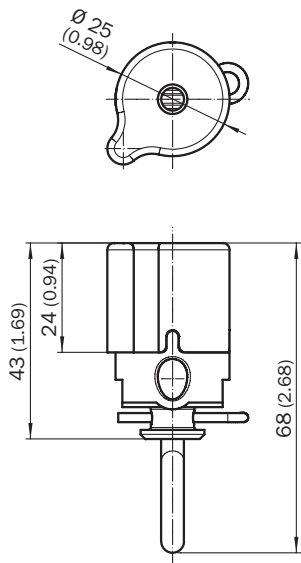

iE110-PRG

**SICK**  
Sensor Intelligence.

Informations de commande

Type	Référence
iE110-PRG	5314230

Autres modèles d'appareil et accessoires → [www.sick.com/](http://www.sick.com/)

Caractéristiques techniques détaillées

Caractéristiques techniques

<b>Groupe d'accessoires</b>	Câbles et accessoires pour câble
<b>Description</b>	Pinces câble
<b>Contenu de la livraison</b>	2 pièces

Classifications

<b>ECl@ss 5.0</b>	27279290
<b>ECl@ss 5.1.4</b>	27279290
<b>ECl@ss 6.0</b>	27279290
<b>ECl@ss 6.2</b>	27279290
<b>ECl@ss 7.0</b>	27279290
<b>ECl@ss 8.0</b>	27279290
<b>ECl@ss 8.1</b>	27279290
<b>ECl@ss 9.0</b>	27279090
<b>ECl@ss 10.0</b>	27279090
<b>ECl@ss 11.0</b>	27279090
<b>ETIM 5.0</b>	EC001195
<b>ETIM 6.0</b>	EC001195
<b>ETIM 7.0</b>	EC001195
<b>ETIM 8.0</b>	EC001195
<b>UNSPSC 16.0901</b>	31151500

## Plan coté (Dimensions en mm (inch))