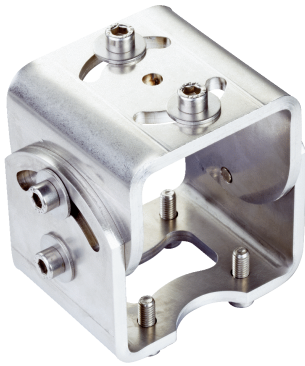

Équerre de fixation

SICK
Sensor Intelligence.

Informations de commande

Type	Référence
Équerre de fixation	2061737

Autres modèles d'appareil et accessoires → www.sick.com/

Caractéristiques techniques détaillées

Caractéristiques techniques

Groupe d'accessoires	Équerres et plaques de fixation
Famille d'accessoires	Équerre de fixation
Description	Équerre de fixation sur pivot comprenant accessoires de fixation

Classifications