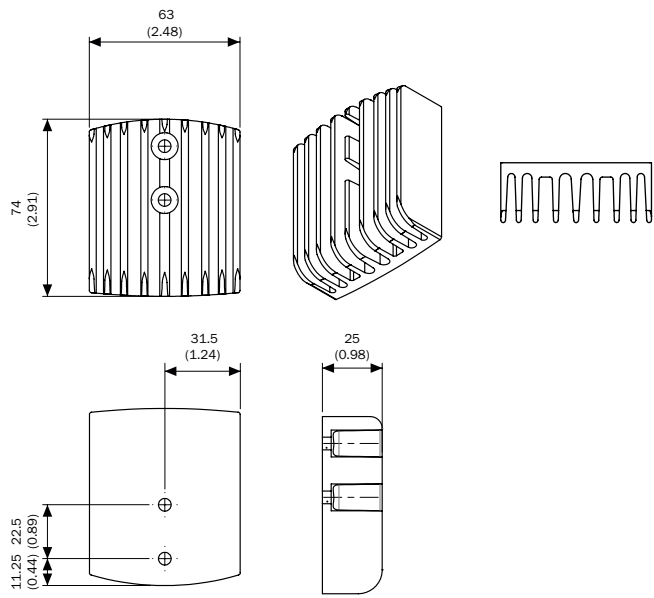

Plan coté (Dimensions en mm (inch))