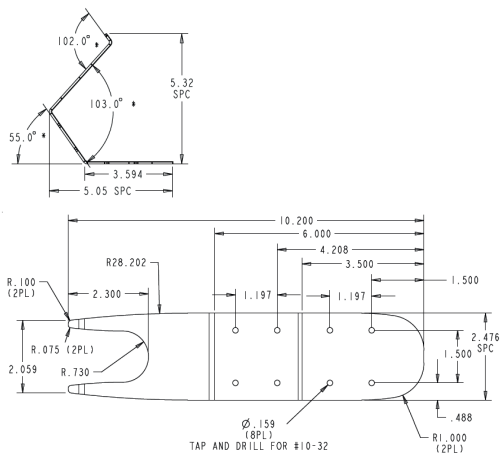

## Caractéristiques techniques détaillées

### Caractéristiques techniques

<b>Groupe d'accessoires</b>	Autres accessoires de montage
<b>Famille d'accessoires</b>	Pieds
<b>Description</b>	Support de table et mural incluant le matériel de fixation (Honeywell VMHOLDERE)

Plan coté (Dimensions en mm (inch))

Dimensions en pouces (inch)